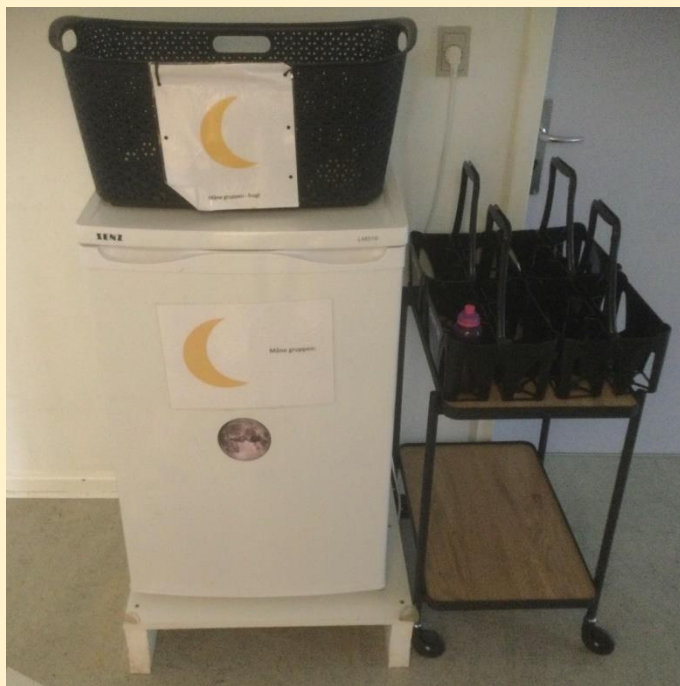

## Gang-arealer

Hver dag har hvert barn en drikkedunk med vand med. Disse stilles i holder ved siden af gruppens køleskab, tages med hjem og rengøres.